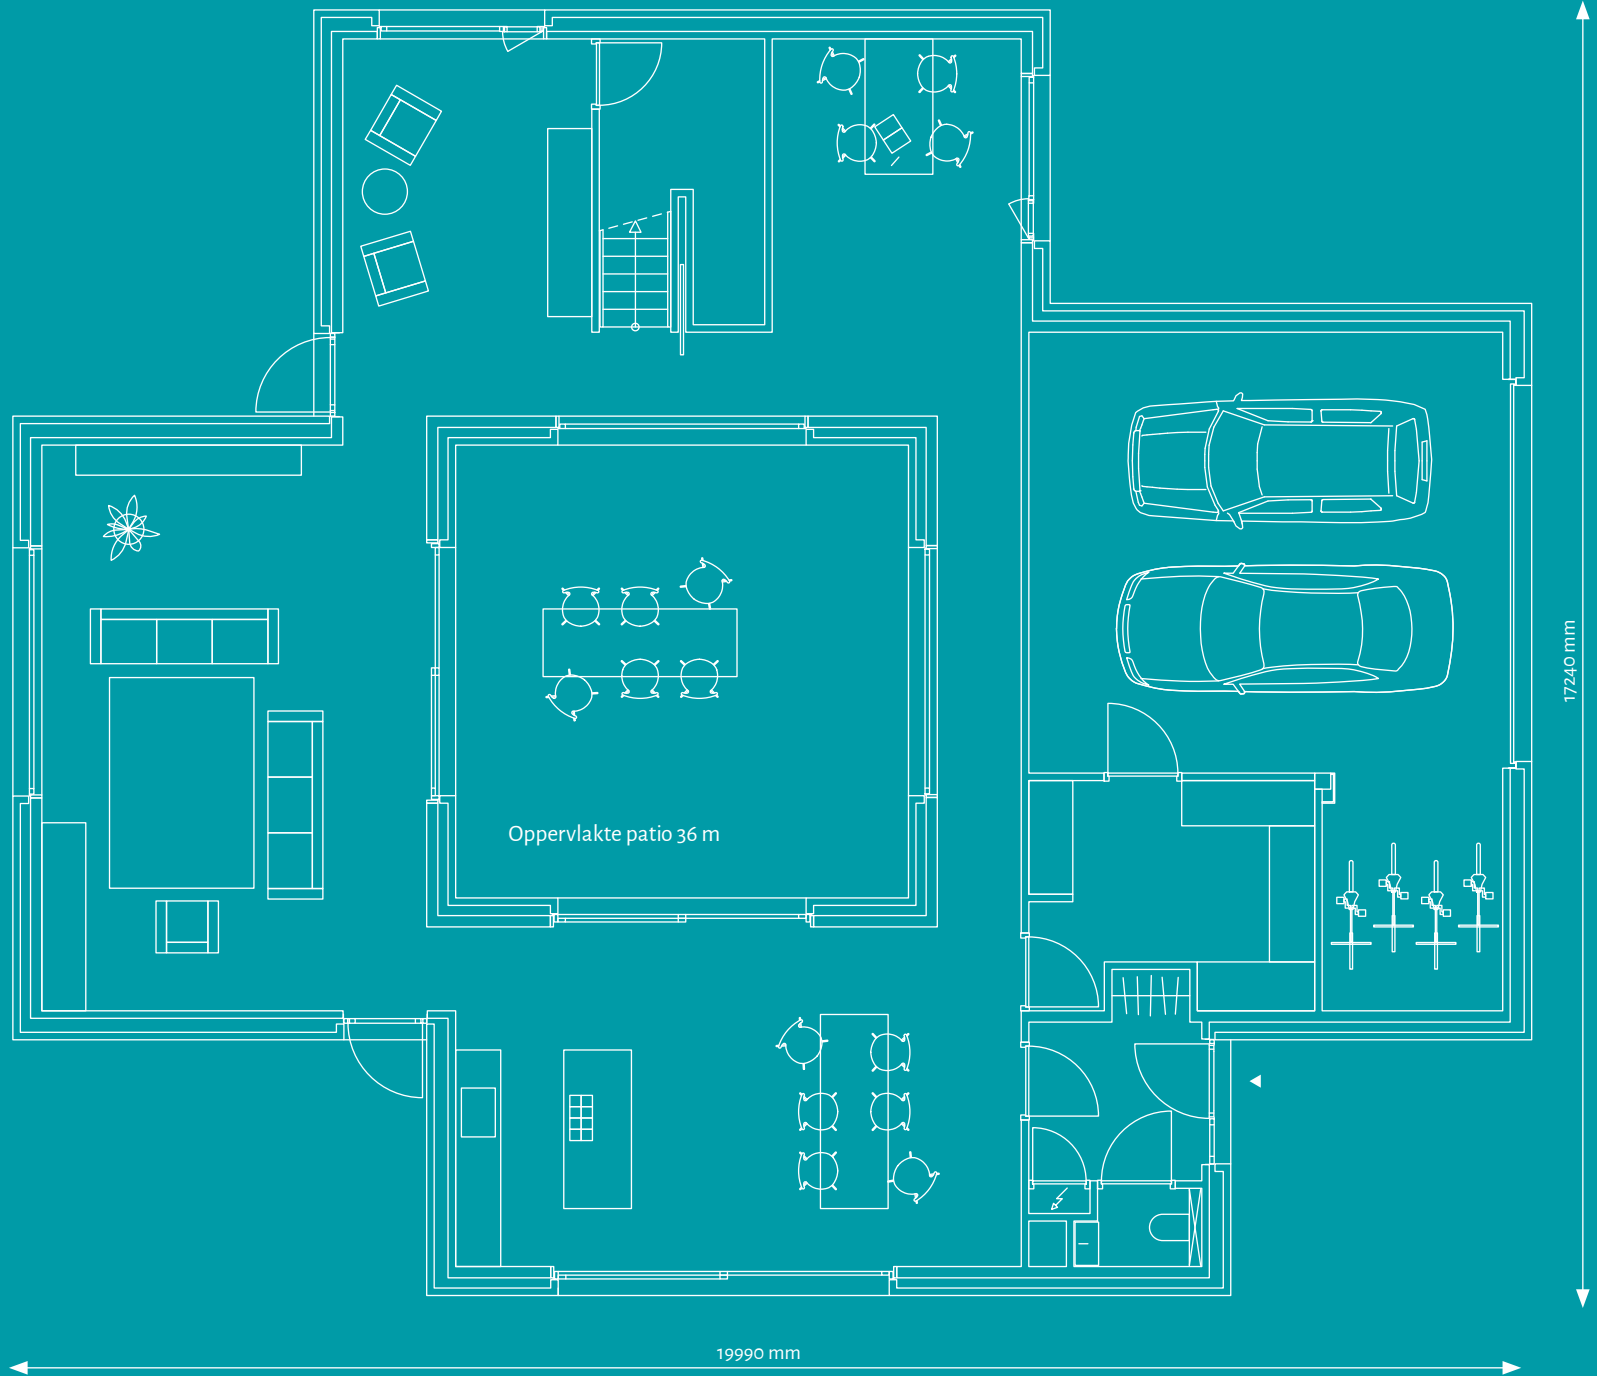

Begane grond

Schaal 1:100

Eerste verdieping

Schaal 1:100

Binnen de muren van de Parkvilla's in Bosrijk Eindhoven is er alle vrijheid om te spelen met ruimte. Onze binnenhuisarchitect heeft alvast een paar ideeën geschetst. Het gaat erom dat jij hier jouw droomvilla realiseert! Verdeeld over twee ruim opgezette woonverdiepingen is elke gewenste woonfunctie optimaal te realiseren.