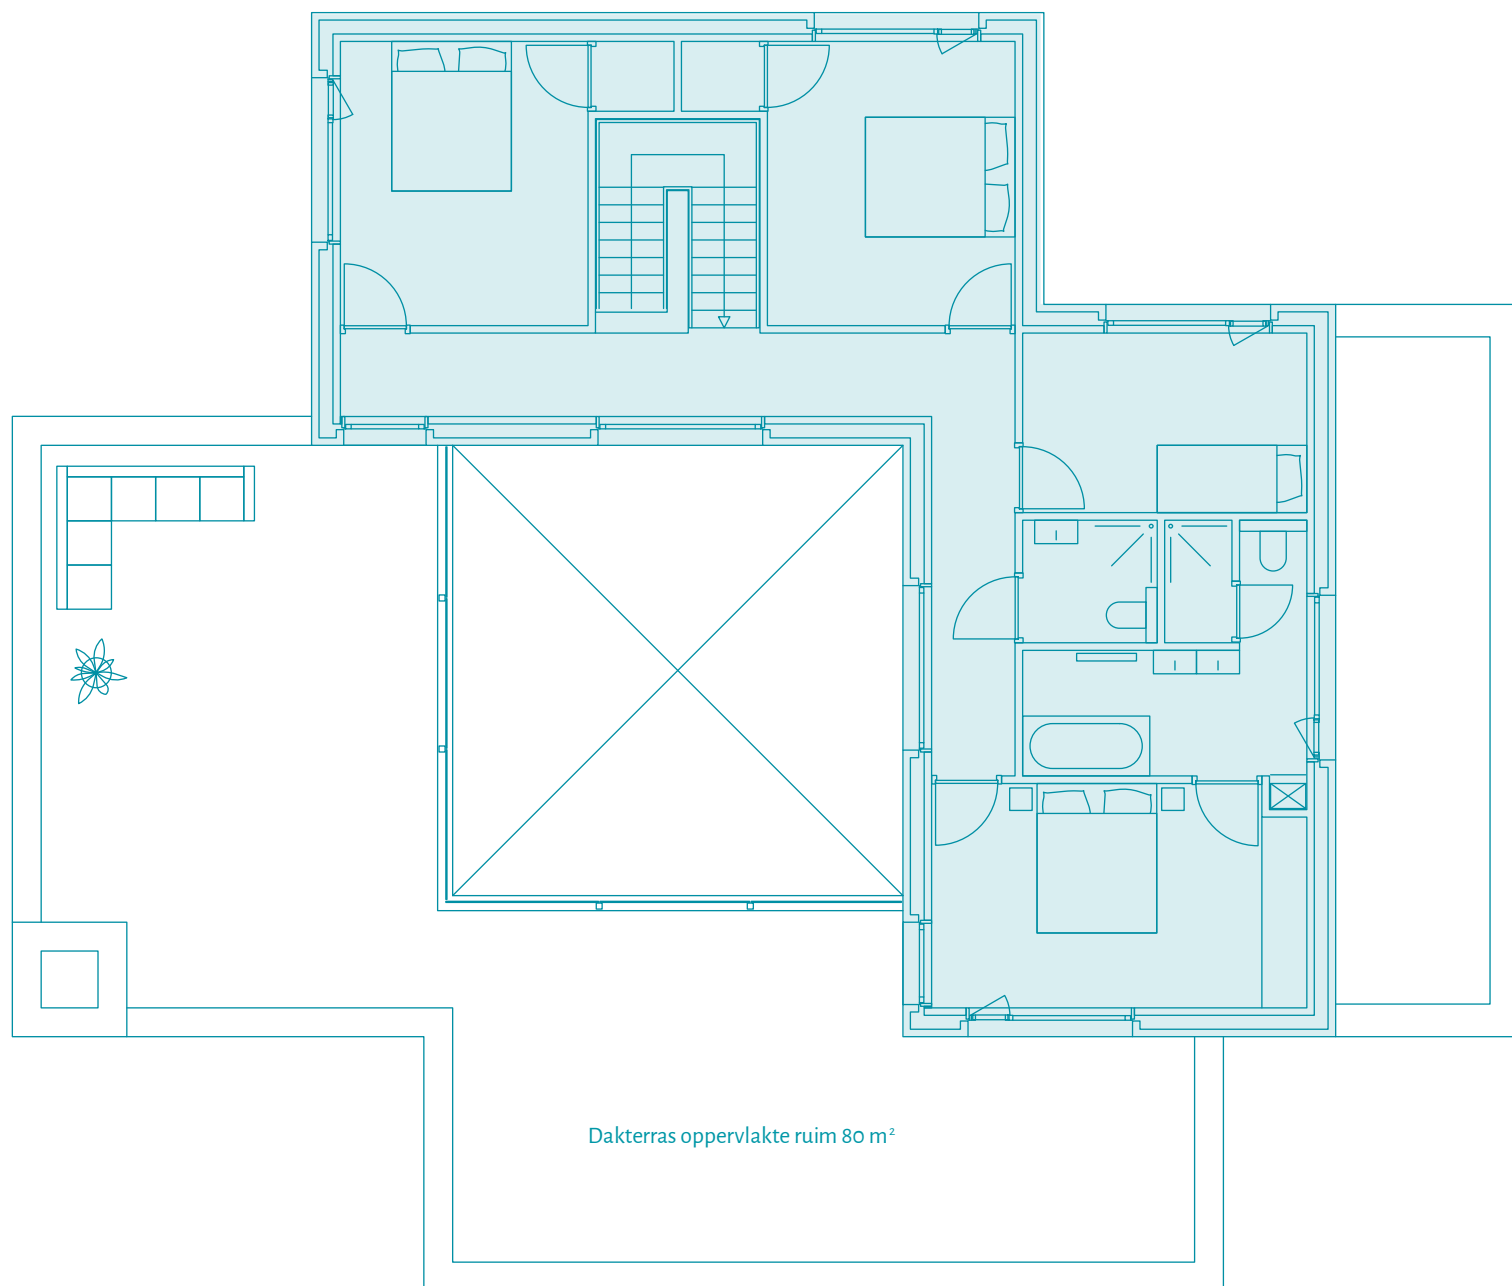

Begane grond

Schaal 1:100

Eerste verdieping

Schaal 1:100

Binnen de muren van de Parkvilla's in Bosrijk Eindhoven is er alle vrijheid om te spelen met ruimte. Onze binnenhuisarchitect heeft alvast een paar ideeën geschetst. Het gaat erom dat jij hier jouw droomvilla realiseert! Verdeeld over twee ruim opgezette woonverdiepingen is elke gewenste woonfunctie optimaal te realiseren.